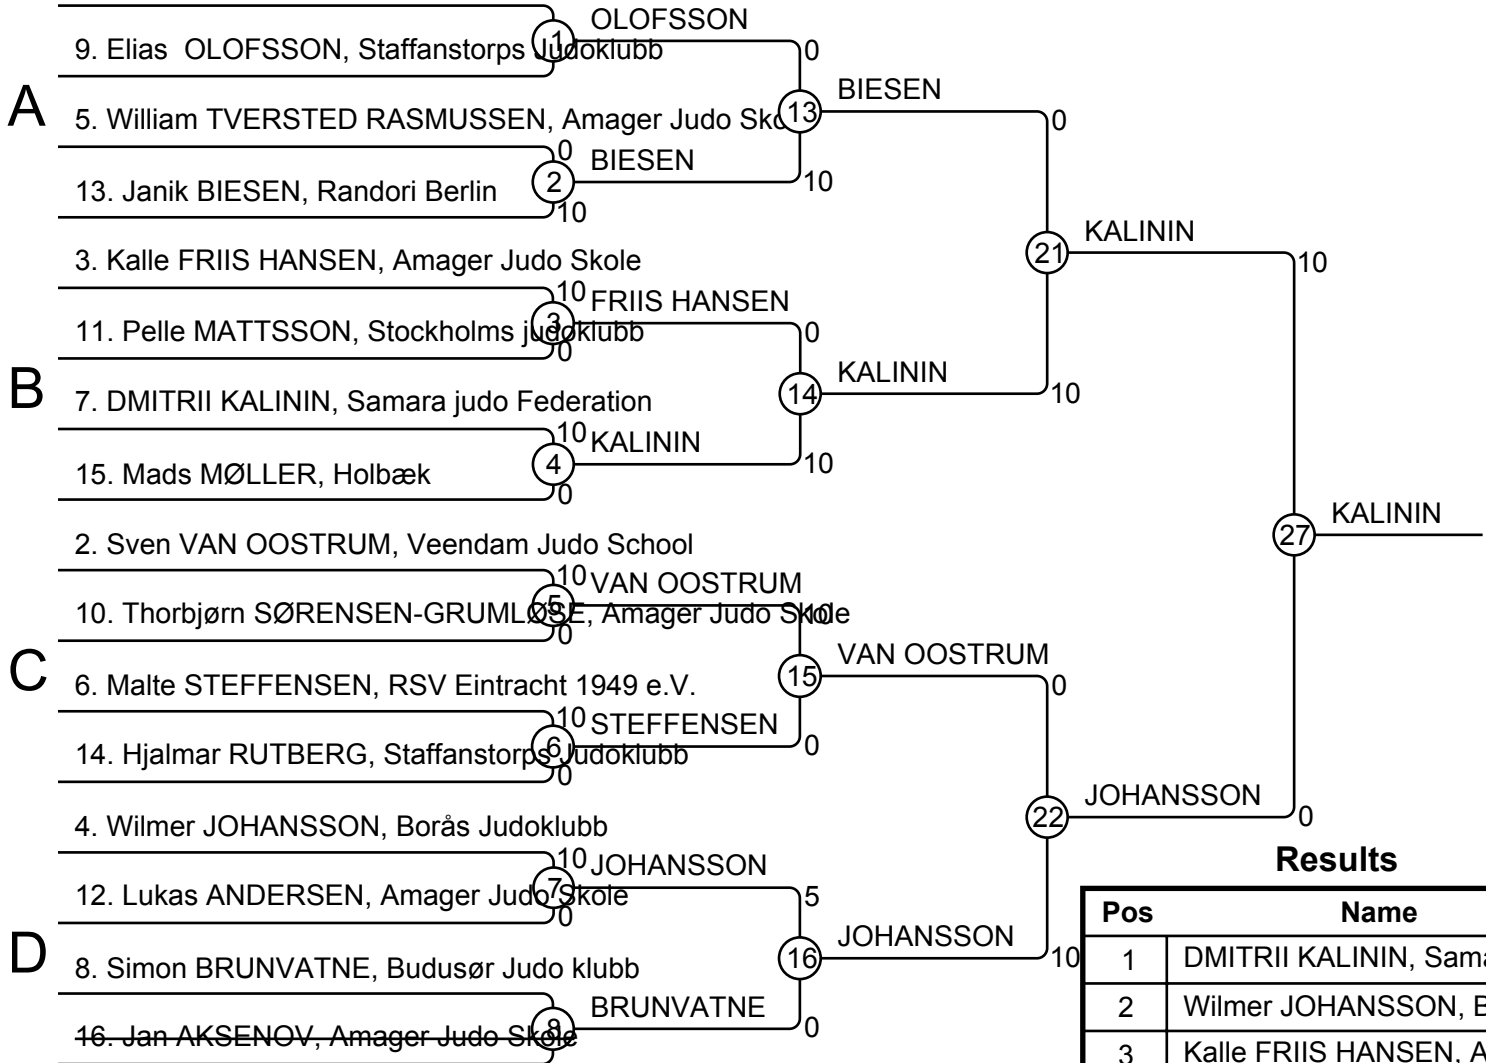

Copenhagen Open 2016

M15-50

Competitors: 15

Results

Pos	Name
1	DMITRII KALININ, Samara judo Federation
2	Wilmer JOHANSSON, Borås Judoklubb
3	Kalle FRIIS HANSEN, Amager Judo Skole
3	Janik BIESEN, Randori Berlin
5	Sven VAN OOSTRUM, Veendam Judo School
5	Malte STEFFENSEN, RSV Eintracht 1949 e.V.
7	Pelle MATTSSON, Stockholms Judoklubb
7	Hjalmar RUTBERG, Staffanstorps Judoklubb