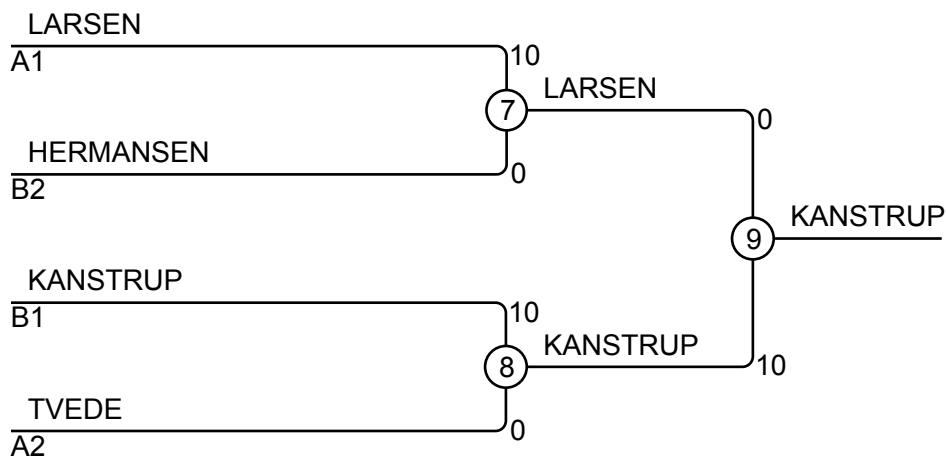

DM 2016 DB12-35

Competitors: 6

Competitors A

#	Name	Grade	Club	1	2	3	Wins	Pts	Pos
1	Nora LARSEN	5.kyu	Judoklubben Mitani		10	10	2	20	1
2	Selma TVEDE	8.kyu	Århus Judo Klub			10	1	10	2
3	Mille-Mathilde DALL	7.kyu	Gesten Vejen Judo og Ju-Jutsu Klub				0	0	3

Matches A

Match	White	Blue	Result	Time
1	Nora LARSEN	1 2 Selma TVEDE	10 - 0	0:05
3	Nora LARSEN	1 3 Mille-Mathilde DALL	10 - 0	0:33
5	Selma TVEDE	2 3 Mille-Mathilde DALL	10 - 0	0:15

Competitors B

#	Name	Grade	Club	4	5	6	Wins	Pts	Pos
4	Emma HERMANSEN	6.kyu	Kauri Brønderslev Judoklub			10	1	10	2
5	Ane KANSTRUP	5.kyu	Fredericia Judo og Ju-Jutsu Klub			10	2	20	1
6	Signe Lee HJORTLUND	8.kyu	Jetsmark Judoklub				0	0	3

Matches B

Match	White	Blue	Result	Time
2	Emma HERMANSEN	4 5 Ane KANSTRUP	0 - 10	0:07
4	Emma HERMANSEN	4 6 Signe Lee HJORTLUND	10 - 0	0:10
6	Ane KANSTRUP	5 6 Signe Lee HJORTLUND	10 - 0	0:33

Results

Pos	Name
1	Ane KANSTRUP, Fredericia Judo og Ju-Jutsu Klub
2	Nora LARSEN, Judoklubben Mitani
3	Emma HERMANSEN, Kauri Brønderslev Judoklub
3	Selma TVEDE, Århus Judo Klub